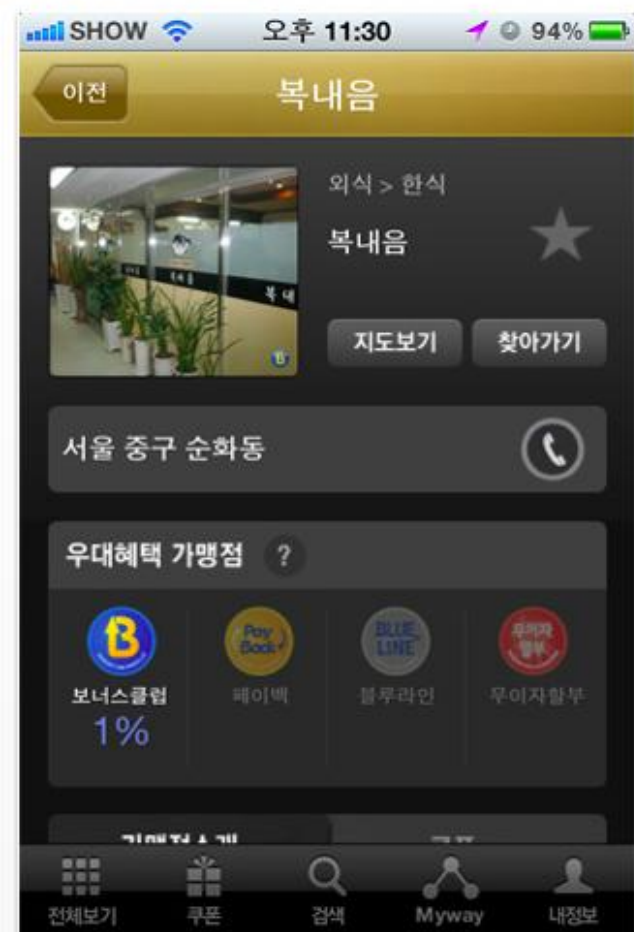

iPhone 스크린샷

삼성카드

설명

<서비스 소개>

삼성카드 어플리케이션은 스마트폰에서 카드 이용과 관련된 다양한 서비스를 이용하실 수 ...

...자세히

Samsungcard Co., Ltd. 웹 사이트 > 삼성카드 지원 >

삼성카드 Shop Finder

설명

<서비스소개>

삼성카드 "Shop Finder" 어플리케이션을 다운로드 받으시면 스마트폰에서 내 위치 주위의 보너스클럽,페이백,블루라인,무이자할부 등 할인/적립 서비스를 제공하는 ...

...자세히

삼성카드 Shop Finder 지원 >

iPhone 스크린샷

삼성카드 Lifestyle

설명

삼성카드에서 제공하는 현명한 소비생활을 위한 가이드라인,
삼성카드 Lifestyle 매거진입니다.
정기 간행물로 업데이트되는 최신의 금융, 패션, 문화, 예술 트렌드 외에 삼성카드 고객을 위한 고객플라자까지!...

...자세히

삼성카드 Lifestyle 지원 >

iPad 스크린샷

얌얌서울

얌얌서울

얌얌서울

설명