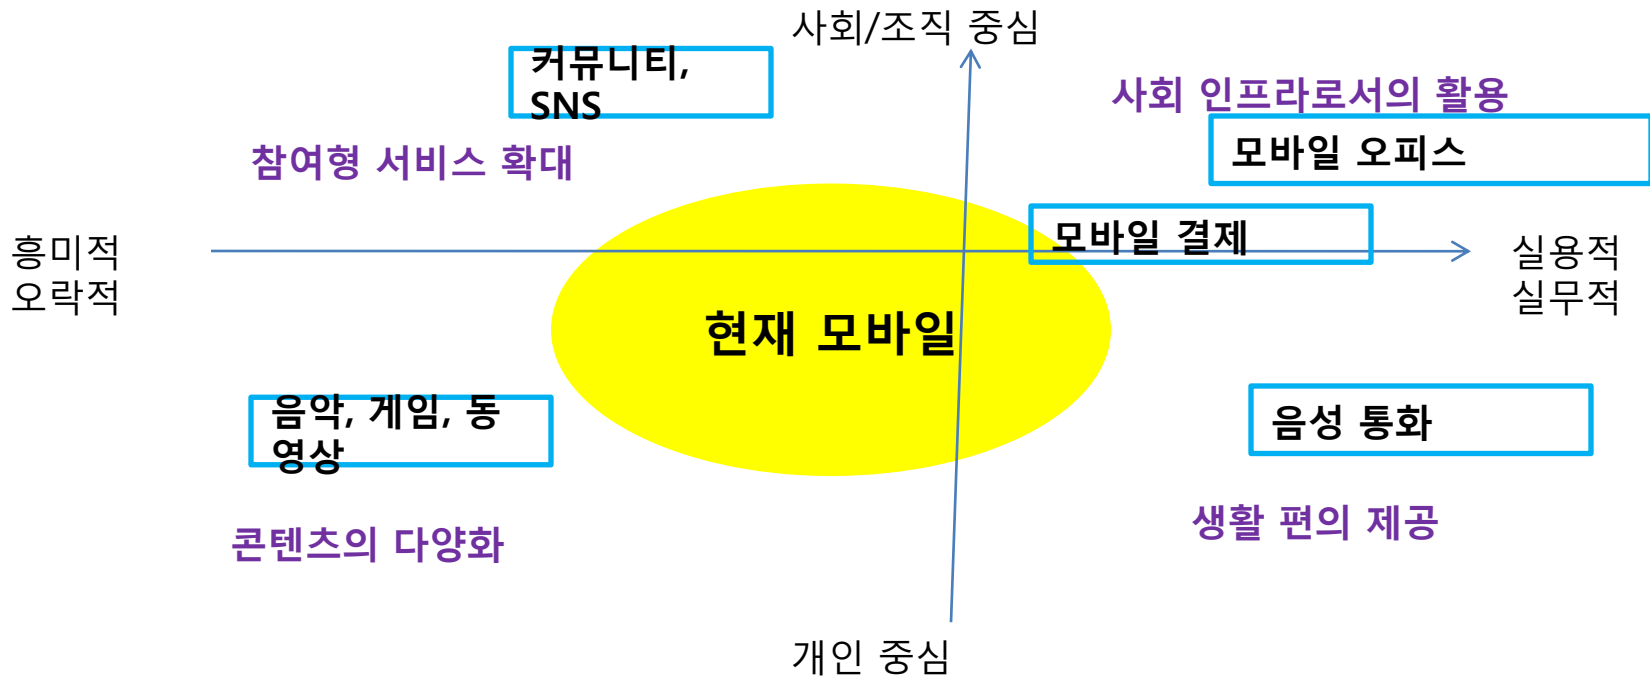

JW원의 모바일 비즈니스 방향

모바일 활용 현황

모바일 비즈니스 방향 -> 당사가 개발 및 서비스 진행중

1. 사회인프라로서 활용 : 스마트폰 활용 결제 서비스,
2. 모바일 오피스 (골프장, 유통/물류업체, 현장 판매 영업 등)
3. 생활 편의 제공 : 디지털 메뉴판, 디지털 매거진 등
4. 콘텐츠의 다양화 : 모바일 드라마, 버추얼 광고, 재활 게임 등
5. 참여형 서비스 확대 : 에코포인트 연계 SNS 등