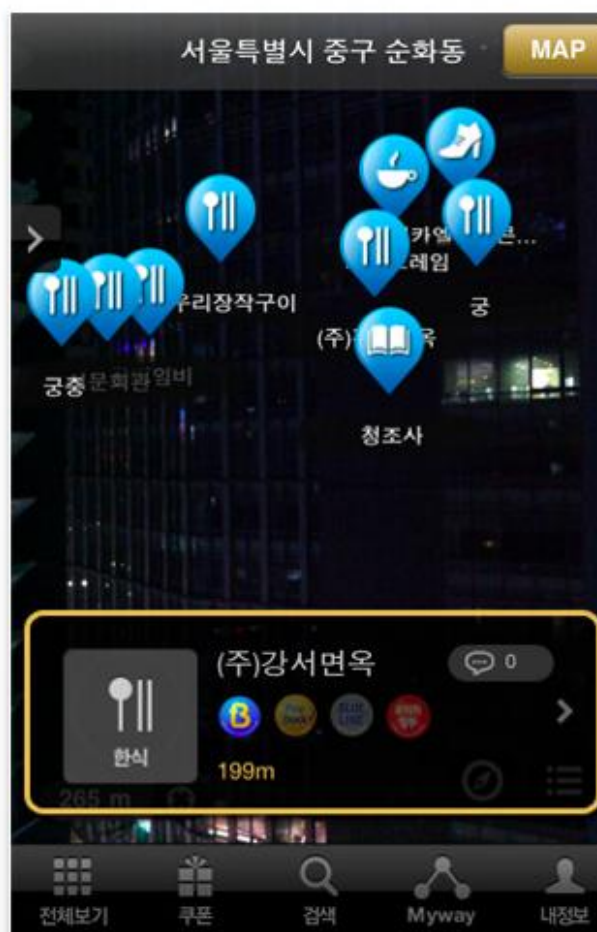

설명

<서비스소개>

삼성카드 "Shop Finder" 어플리케이션을 다운로드 받으시면 스마트폰에서 내 위치 주위의 보너스클럽,페이백,블루라인,무이자할부 등 할인/적립 서비스를 제공하는 ...

...자세히

삼성카드 Shop Finder 지원 >

iPhone 스크린샷

삼성카드 Lifestyle

설명

삼성카드에서 제공하는 현명한 소비생활을 위한 가이드라인,
삼성카드 Lifestyle 매거진입니다.
정기 간행물로 업데이트되는 최신의 금융, 패션, 문화, 예술 트렌드 외에 삼성카드 고객을 위한 고객플라자까지!...

...자세히

삼성카드 Lifestyle 지원 >

iPad 스크린샷

얌얌서울

얌얌서울

얌얌서울

설명